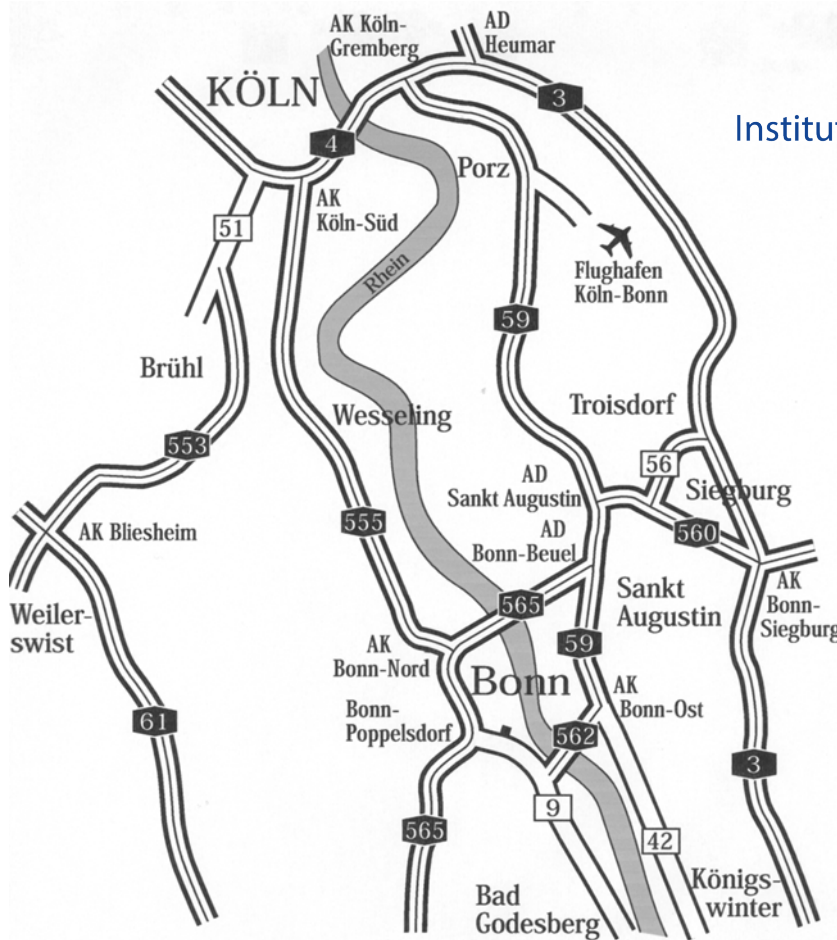

Institute for International
Product Safety